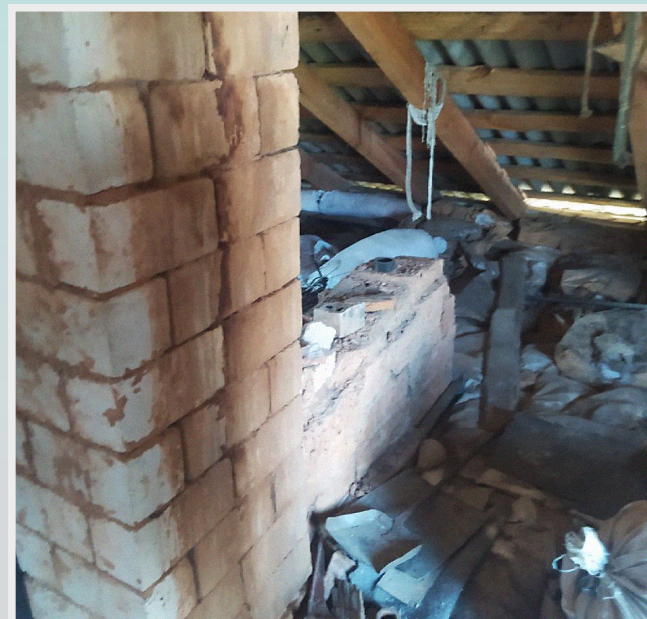

**НАРУШЕНИЯ
ПРАВИЛ
ПОЖАРНОЙ
БЕЗОПАСНОСТИ**

Эксплуатация печей

Имеются трещины в печи (место выхода продуктов горения топлива обозначено кругом)

Топочная дверка печи не исправна (не закрывается или не фиксируется в закрытом состоянии)

Эксплуатация печей

Отсутствует металлический (или из других негорючих материалов) предтопочный лист

Размеры предтопочного листа **менее чем 50 см (ширина) × 70 см (длина)**

Эксплуатация печей

Запрещено размещать и хранить на предтопочном листе любые сгораемые материалы